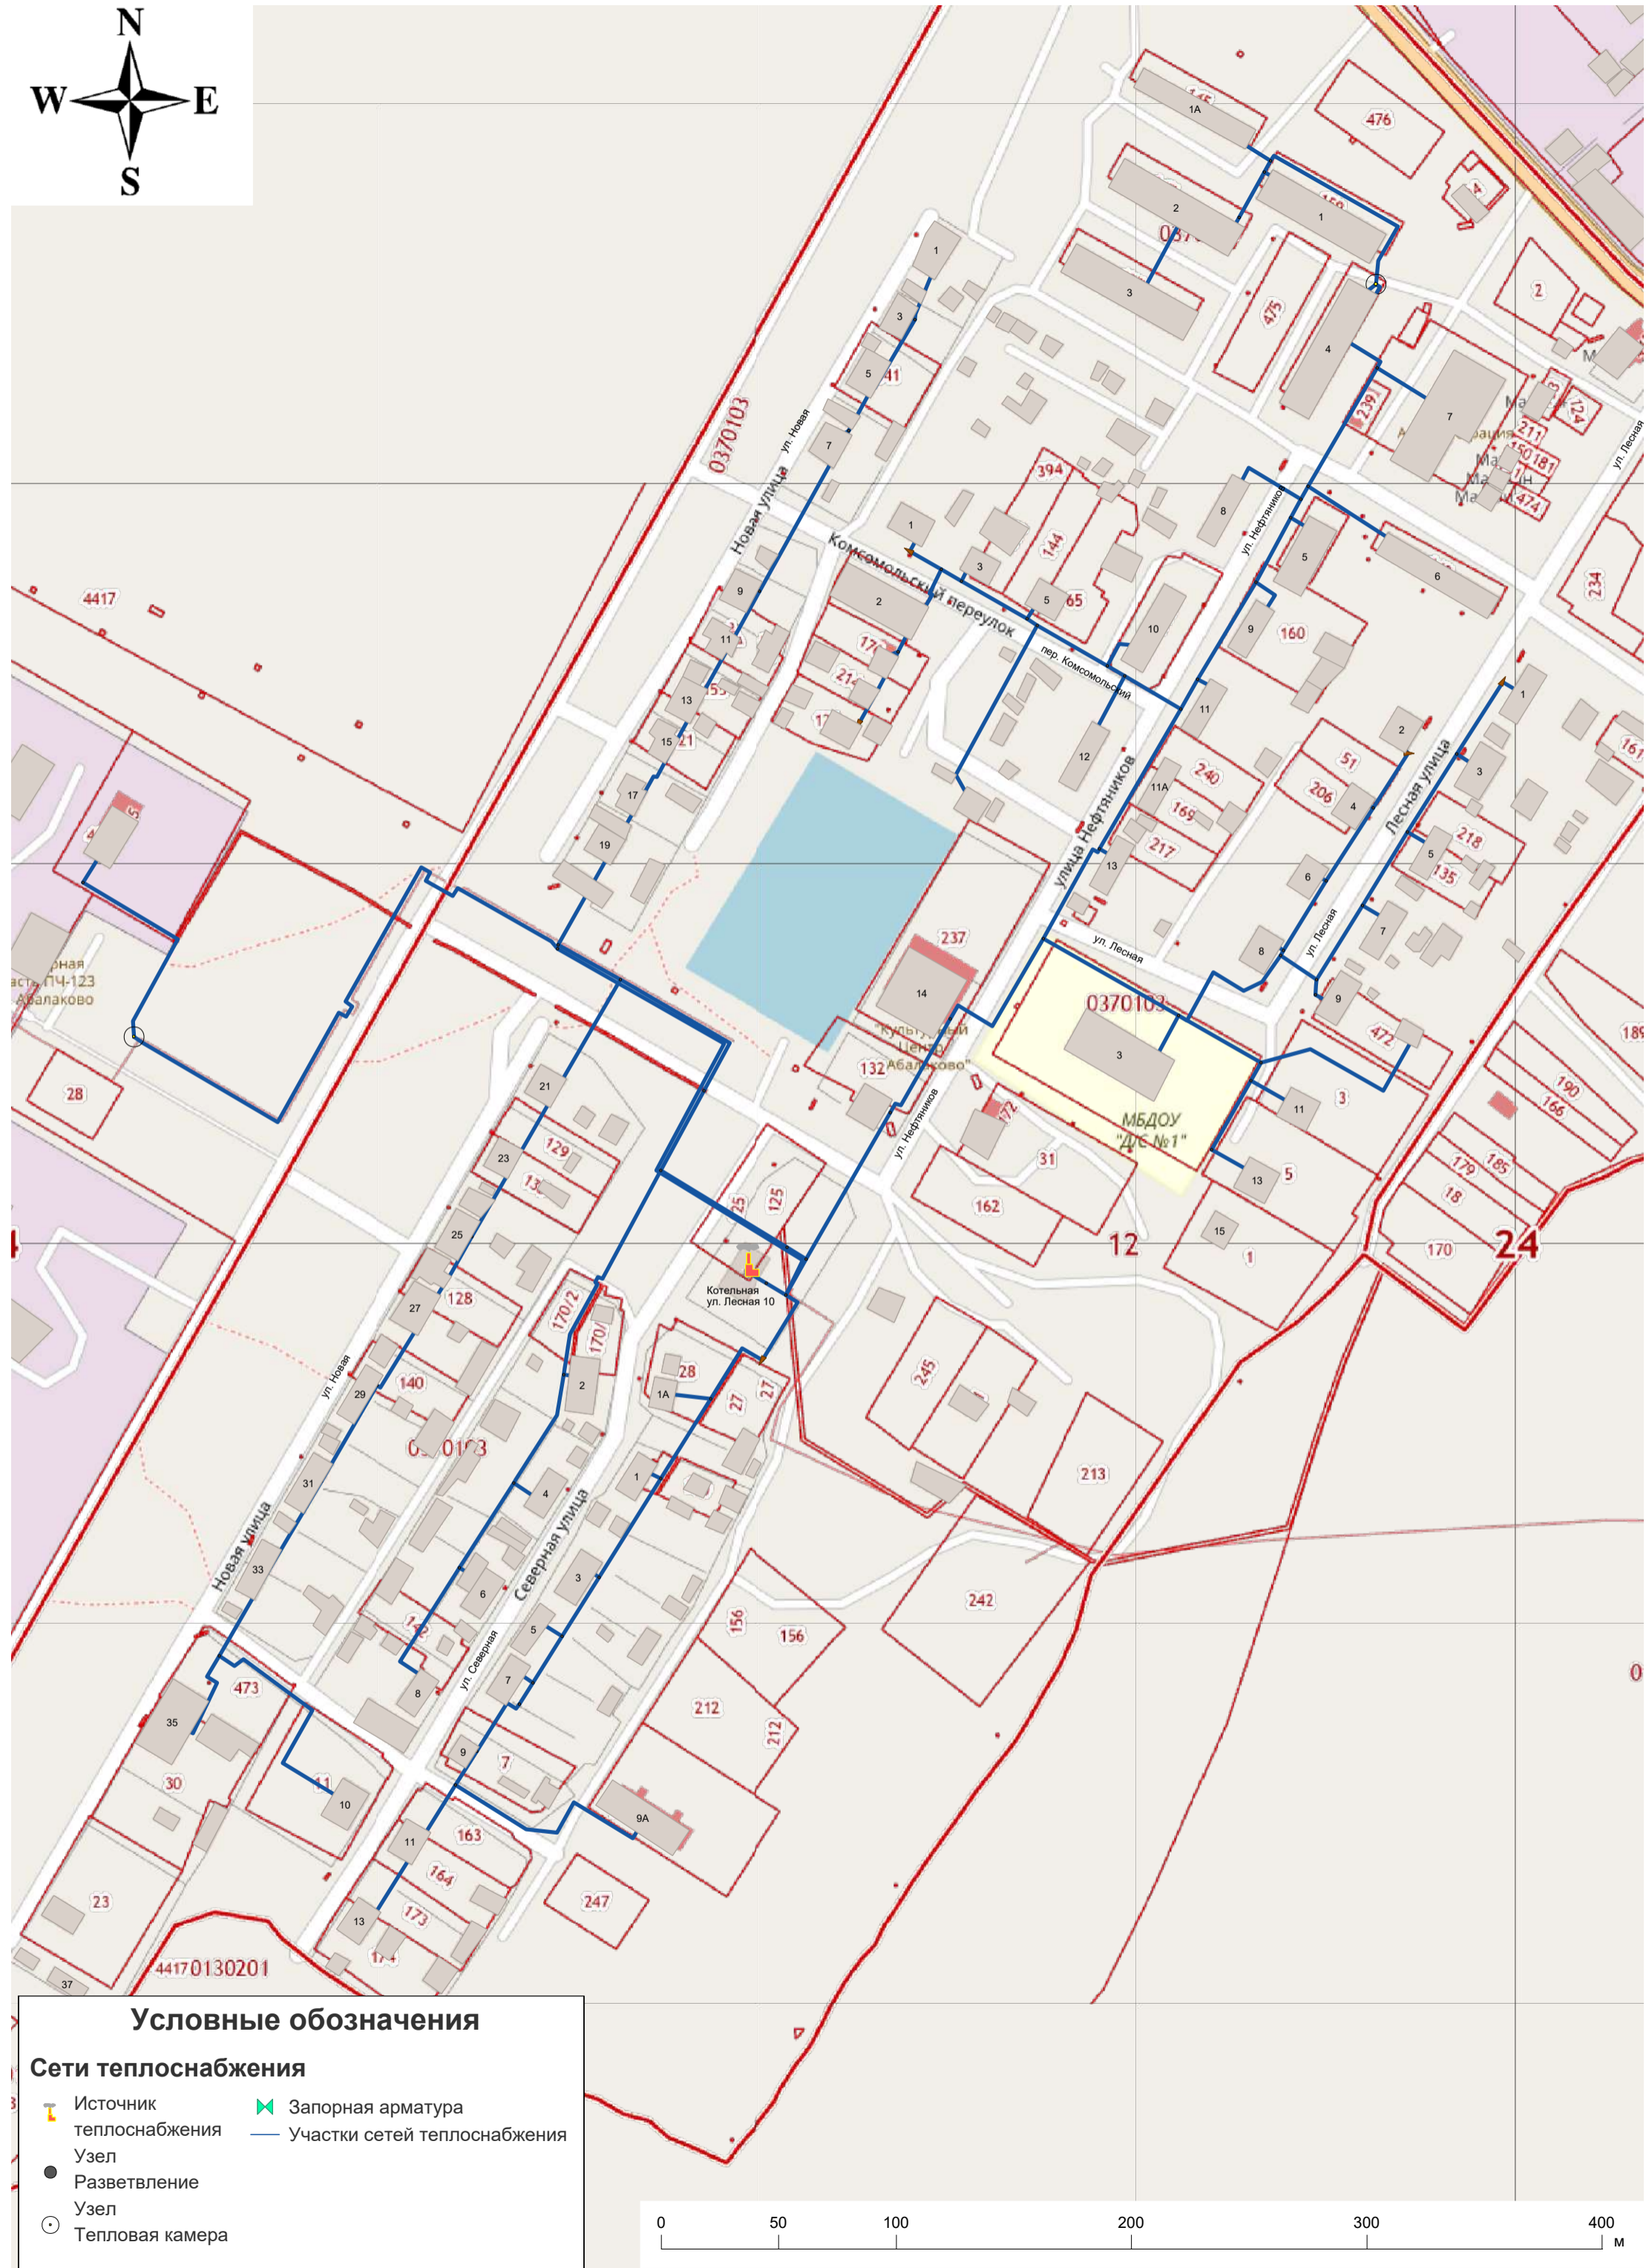

Схема сетей теплоснабжения с. Абалаково

Условные обозначения

Сети теплоснабжения

- | | |
|-------------------------|------------------------------|
| Источник теплоснабжения | Запорная арматура |
| Узел | Участки сетей теплоснабжения |
| Разветвление | |
| Узел | |
| Тепловая камера | |